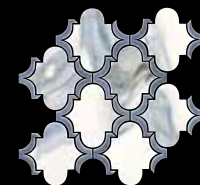

CDA2448EMAB
ELEGANCE MATTE
ATL. BLUE 24"X48"

CDA1224EMAB
ELEGANCE MATTE
ATL. BLUE 12"X24"

CDA412EMAB
ELEGANCE MATTE
ATL. BLUE 4"X12"

CDA6EHMAB
ELEGANCE HEX
MATTE ATL. BLUE 6"X6,5"

CDA22EMAB
ELEGANCE MATTE
ATL. BLUE 2"X2"

CDAETMAB
ELEGANCE TIMELESS
MATTE ATL. BLUE 12"X12"

CDAEAMAB
ELEGANCE ARABESQUE
MATTE ATL. BLUE

CDAEHBMAB
ELEGANCE HERRINGBONE
MATTE ATL. BLUE 1"X3"

CDAEHMAB
ELEGANCE HEX
MATTE ATL. BLUE 2"

CDA312EBNMAB
ELEGANCE BN
MATTE ATL. BLUE 3"X12"

CDA324EBNMAB
ELEGANCE BN
MATTE ATL. BLUE 3"X24"

polished

CDA2448EPAB
ELEGANCE POLISHED
ATL. BLUE 24"X48"

CDA1224EPAB
ELEGANCE POLISHED
ATL. BLUE 12"X24"

CDA412EPAB
ELEGANCE POLISHED
ATL. BLUE 4"X12"

CDA6EHPAB
ELEGANCE HEX
POLISHED ATL. BLUE 6"X6,5"