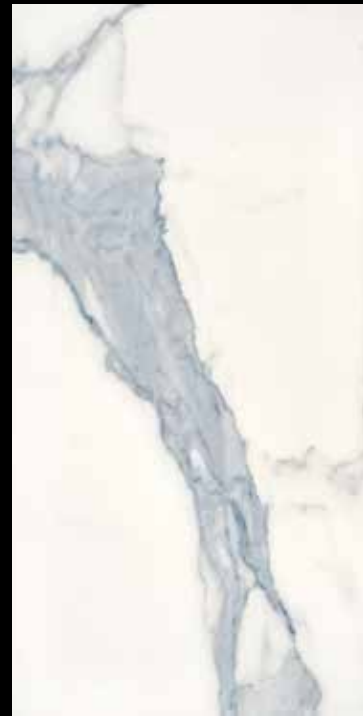

CDA2448EMAB
ELEGANCE MATTE
ATL. BLUE 24"X48"

CDA1224EMAB
ELEGANCE MATTE
ATL. BLUE 12"X24"

CDA412EMAB
ELEGANCE MATTE
ATL. BLUE 4"X12"

CDA6EHMAB
ELEGANCE HEX
MATTE ATL. BLUE 6"X6,5"

CDA22EMAB
ELEGANCE MATTE
ATL. BLUE 2"X2"

CDAETMAB
ELEGANCE TIMELESS
MATTE ATL. BLUE 12"X12"

CDAEAMAB
ELEGANCE ARABESQUE
MATTE ATL. BLUE

CDAEHBMAB
ELEGANCE HERRINGBONE
MATTE ATL. BLUE 1"X3"

CDAEHMAB
ELEGANCE HEX
MATTE ATL. BLUE 2"

CDA312EBNMAB
ELEGANCE BN
MATTE ATL. BLUE 3"X12"